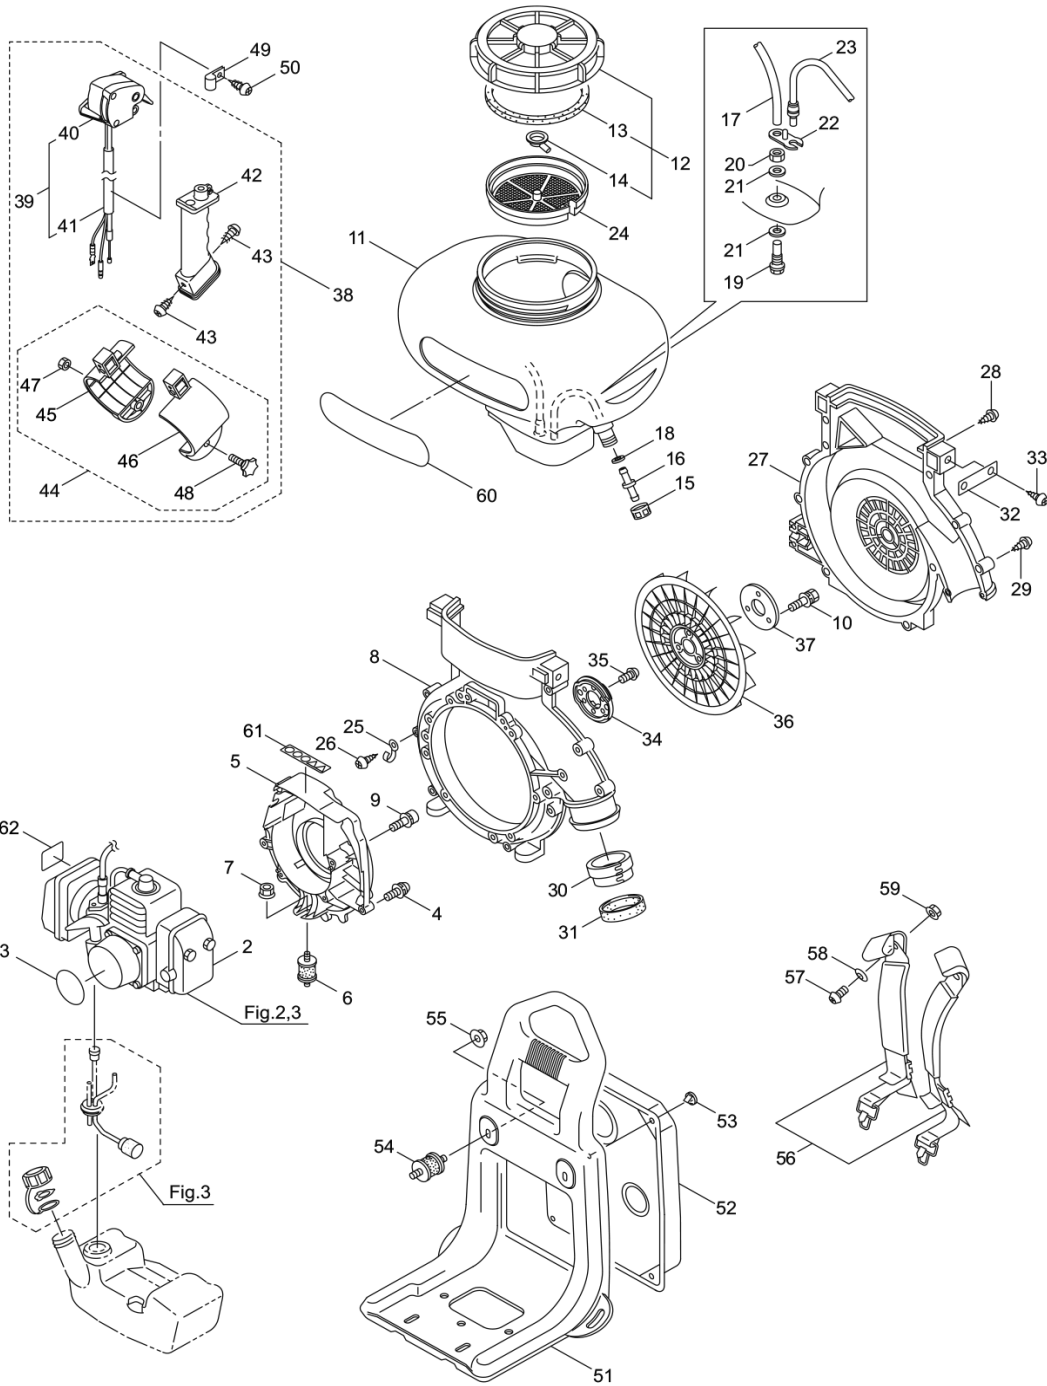

PARTS LIST

MM300

CONTENTS

1. MAIN BODY	1 ~ 4
2. ENGINE (CYLINDER, CRANKCASE)	5 ~ 8
3. ENGINE (CARBURETOR, FUEL TANK).....	9 ~ 12
4. ACCESSORIES	13 ~ 14

2018. 02.

P/N 523993-1

1. MM300
MAIN BODY

Status	Position	Parts Number	Parts Name	Unit Quantity	Set Unit Quantity	Specification	Remarks	Maker code
	1	352799	MM300(MUS)	1				
	2	859719		1			CE300D/04	
	3	275105	LABEL	1		MM300	MM300	
	4	092005	SCREW	5	10	M5X15(SMK)	5x15	
	5	130895	FRANGE	1		クワ		
	6	101877	BUFFER	1		30-M6X14		
	7	100234	NUT	1	5	M6 トクシユ	M6	
	8	275109	FAN CASE E	1		アカ		
	9	125420	BOLT	4		M5X35(W12XT2)	M5x35	
	10	127528	BOLT	3	5	M6X30	M6x30	
	11	118817	CHEMICAL TANK(13L)	1		13L	13L	
	12	091486	CHEMICAL TANK CAP ASSY	1			Incl,13,14	
	13	022362	PACKING	1		150X170XT10		
	14	022363	INNER CAP	1				
	15	022408	JOINT NUT	1	5	ナチユラル(シロ)		
	16	022409	HOSE JOINT	1		ナチユラル(シロ)		
	17	100622	RUBBER PIPE	1		7X11X380L	7x11x380L	
	18	028885	PACKING	1	5	13X26XT2	13x26xt2	
	19	107303	JOINT PIPE	1				
	20	101063	JOINT NUT	1				
	21	101062	PACKING	2		16.5X27X2.5	16.5x27xt2.5	
	22	025863	PIPE HOLDER	1		ナチユラル(シロ)		
	23	107237	RUBBER TUBE	1				
	24	022410	STRAINER	1		ナチユラル(シロ)		
	25	109051	CLAMP	1	5			
	26	089806	SCREW(+)	1	10	ナヘ` 1シユ M5X10	M5x10	
	27	118521	FAN CASE(FRAME SIDE)	1		アカ		
	28	128196	TAPPING SCREW	2	10	ナヘ` 2シユ M5X14	M5x14	
	29	130420	TAPPING SCREW	10		IBタイト M5X25	M5x25	
	30	118561	COLLAR	1				
	31	118562	BAND	1				
	32	120320	PLATE	2		クワ		
	33	089826	TAPPING SCREW	4	5	ナヘ` 1シユ M6X15	M6x15	
	34	130053	ADAPTER	1				
	35	130245	BOLT	3		M6X15	M6x15	
	36	110466	FAN	1				
	37	118248	S.S.DOUGHNUT PLATE	1				
	38	275147	THROTTLE ASSY	1		MM300(MUS)	Incl.39-48	
	39	275148	THROTTLE LEVER ASSY	1			Incl.40,41	
	40	125756	THROTTLE	1		スターテング		
	41	275149	THROTTLE WIRE ASSY	1				
	42	118811	HOLDER ARM	1		クワ		
	43	127297	SCREW	2	10	ナヘ` 1シユ M5X20	M5x20	
	44	125184	BAND	1		SMALL	Incl.45-48	
	45	123132	BAND	1		クワ		
	46	123134	BAND	1		クワ		
	47	127298	NUT M6	1	5	M6 2シユ	M6	
	48	127299	BOLT	1		M6X30L	M6x30	
	49	126049	CLAMP	1		リチコセイ N6B クワ		
	50	127300	SCREW	1		ナヘ` 1シユ M5X18	M5x18	
	51	110509	KNAPSACK FRAME ASSY	1				
×	52	130221	CUSHION PAD	1		DUSTER		
	53	100749	FASTNER	4	5	ヨビ` 7	#7	
	54	026223	BUFFER	2		30-M6X14	30-M6x14	
	55	127228	NUT	3	10	M6(サ`カ`ネイ18)	M6	
	56	127089	BAND ASSY	1		クワ		
	57	123370	SCREW	2	5	M6X20	M6x20	
	58	127224	WASHER	2	5	6X23XT1.6	6x23xt1.6	