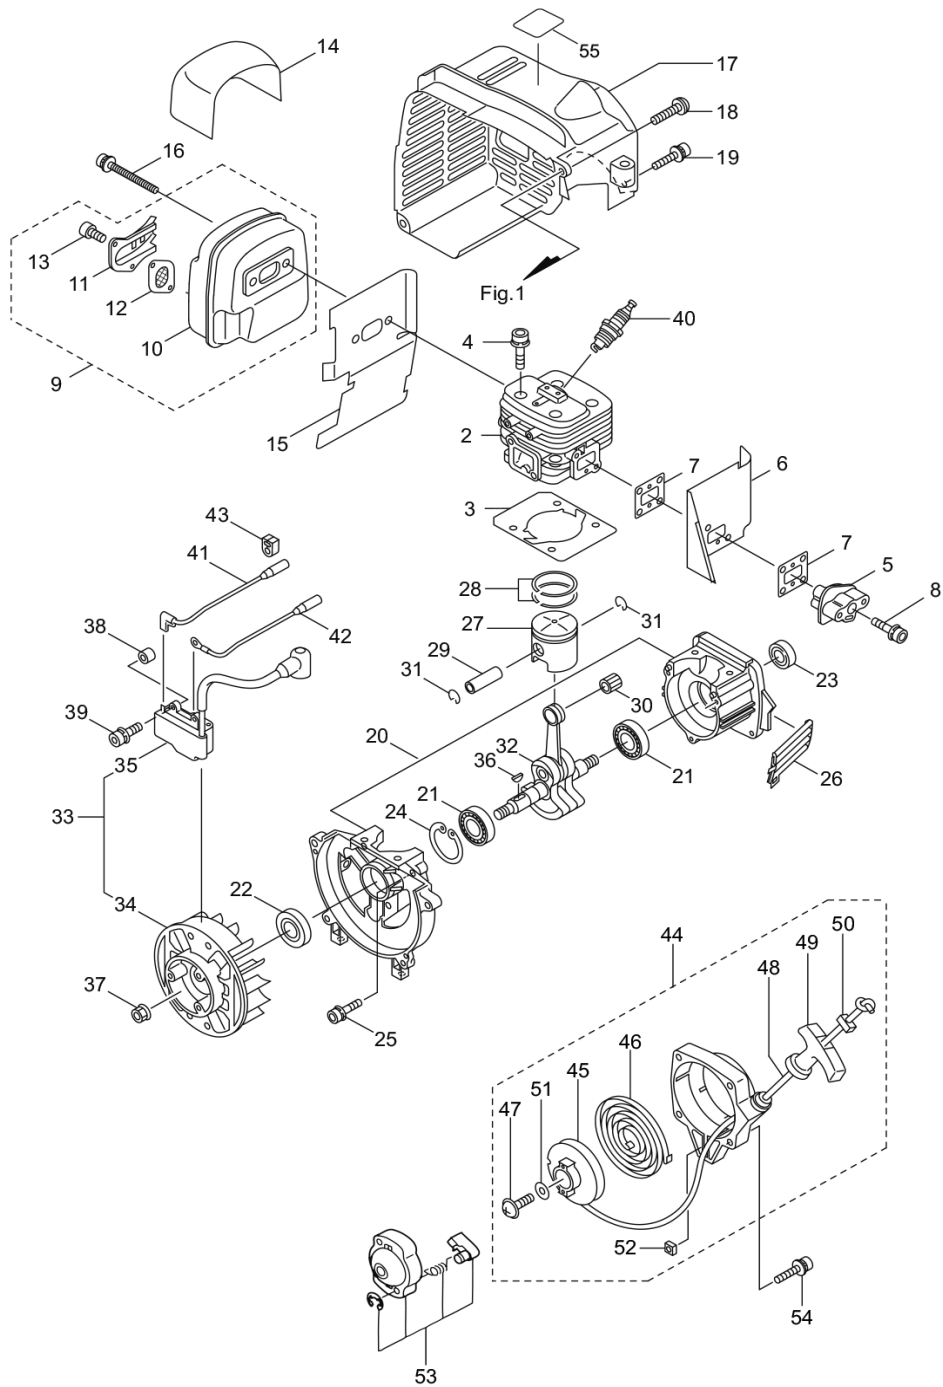

2. MM300
ENGINE (CYLINDER, CRANKCASE)

Status	Position	Parts Number	Parts Name	Unit Quantity	Set Unit Quantity	Specification	Remarks	Maker code
	1	859719		1			CE300D/04	
	2	286791	CYLINDER	1		TIER3 カセット		
	3	286846	GASKET	1		30CC/T1.0		
	4	261250	CAP SCREW	4	5	M5X20	M5x20	
	5	282579	INSULATOR	1		BL300		
	6	281590	PLATE	1		アルスター		
	7	261171	GASKET	2	5			
	8	265924	CAP SCREW	2	5	M5X25WSW+オ	M5x25	
	9	275189	MUFFLER ASSY	1			Incl.10-13	
	10	288180	MUFFLER COMPLETE	1				
	11	268171	MUFFLER TAIL	1				
	12	267056	SPARK ARRESTER	1				
	13	265107	CAP SCREW	2	5	M4X10	M4x10	
	14	268461	HOLDER	1				
	15	281589	MUFFLER GASKET	1				
	16	266402	CAP SCREW	2	5	M5X557ランジ	M5x55	
	17	289293	TOP COVER	1		クワ		
	18	122095	SCREW	2		ナベ M5X20 Pタイ	M5x20	
	19	265724	BOLT	2	5	M4X25(W.SW)	M4x25	
	20	286851	CRANK CASE	1		CE300		
	21	280488	BEARING 6001C3	2		6001 C3リベ ット	PPL 6001	
	22	261492	OIL SEAL	1		ISCD12287グリス ナシ	ISCD12287	
	23	261386	OIL SEAL	1		ISCD12227グリス ナシ	ISCD12227	
	24	055185	SNAP RING #28	1	5	アサヨウ28	#28	
	25	261612	CAP SCREW	3		M5X30	M5x30	
	26	281442	AIR INTAKE GRILLE BLACK)	1		クワ		
	27	283380	PISTON	1		CE300		
	28	265067	PISTON RING	2			(2)Required	
	29	265068	PISTON PIN	1		7X10X30.5L		
	30	265225	NEEDLE BEARING KTV101413EGX02B	1				
	31	261393	CLIP	2				
	32	265141	CRANK SHAFT COMPLETE	1				
	33	287004	MAGNETO ASSY	1		WB MBJ-47	Incl.34,35	
	34	286889	ROTOR/FAN	1				
	35	282010	IGNITION COIL ASSY	1		WB MBU-15		
	36	261076	WOODRUFF KEY 3X10	1	5	Aシ 3X10	3x10	
	37	261417	NUT ROTOR M8	1	5	M8	M8	
	38	280381	SPACER	2	5			
	39	261256	BOLT	2	5	M4X25	M4x25	
	40	285982	SPARK PLUG(BPM8Y)	1		NGK BPM8Y	NGK BPM8Y	
	41	281864	LEAD	1		205ハダHCBH		
	42	282087	LEAD	1		175M4 CBH		
	43	281172	GROMMET	1		クワ(N1.5)		
	44	282757	STARTER ASSY	1			Incl.45-52	
	45	280492	REEL	1				
	46	287421	SPRING	1		T0.4		
	47	280494	SCREW SET	1				
	48	283616	STARTER ROPE	1				
	49	282186	KNOB	1				
	50	282187	NUT	1				
	51	280547	WASHER	1	10			
	52	269423	NUT	1	5	シカクナットM5		
	53	269492	STARTER PULLEY ASSY	1				
	54	265724	BOLT	2	5	M4X25(W.SW)	M4x25	
	55	285188	LABEL	1		CAスベ -カアレスタイ コク